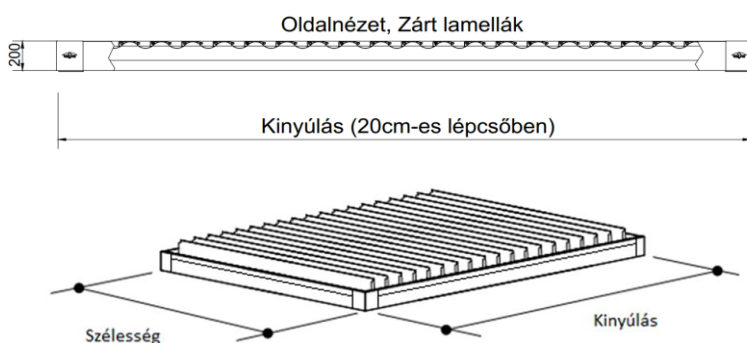

- A LED szalag hossza az esőcsatorna teljes hosszával kalkulálandó.
- Az okosotthon illesztő elektronika gondoskodik az okosotthonnal való kapcsolatáról a világításvezérlés vagy a lamellamozgatás tekintetében.