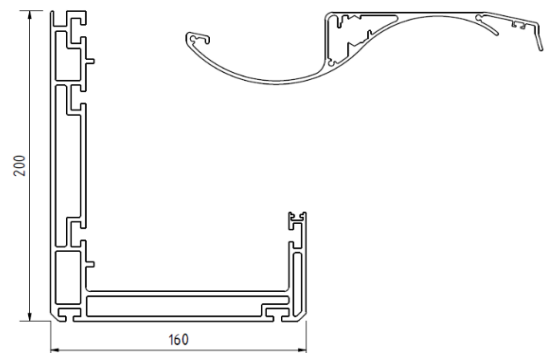

- A LED szalag hossza az esőcsatorna teljes hosszával kalkulálandó.
- Az okosotthon illesztő elektronika gondoskodik az okosotthonnal való kapcsolatáról a világításvezérlés vagy a lamellamozgatás tekintetében.